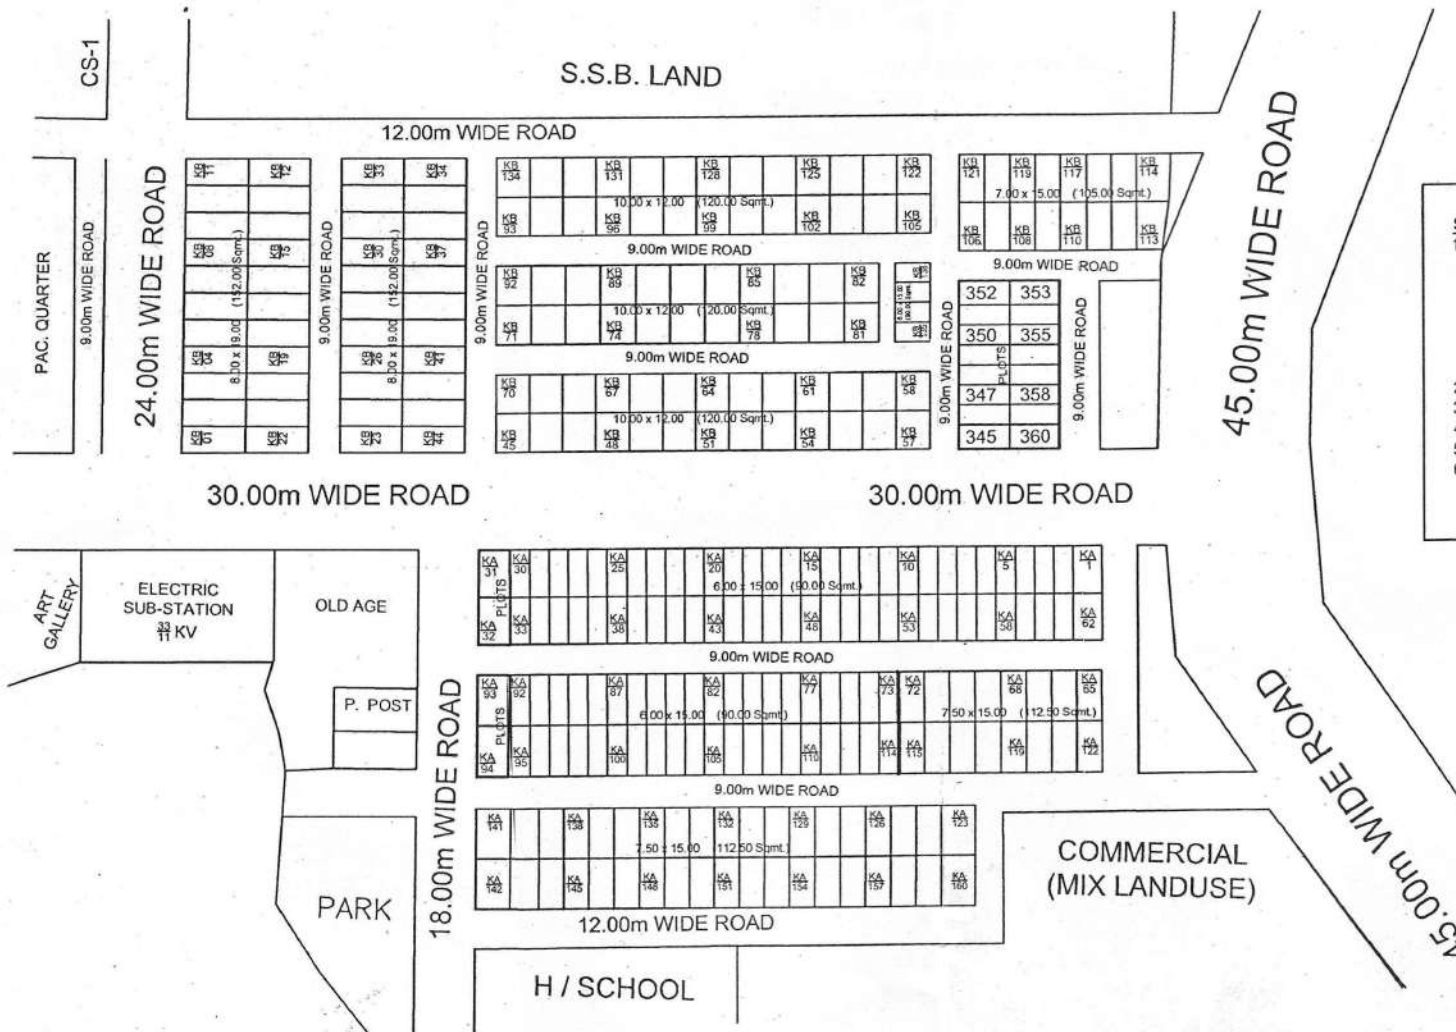

NUMBERING PLAN OF GDA HOUSE'S IN KARPURI PURAM, GHAZIABAD

LEGENDS			
S.No. -	BLOCK / HOUSE No. -	AREA -	Nos. -
1. -	KA-1 to KA-30	- 90.00 Sqmt.	- 30
	KA-33 to KA-62	- 90.00 Sqmt.	- 30
	KA-65 to KA-72	- 112.50 Sqmt.	- 08
	KA-73 to KA-92	- 90.00 Sqmt.	- 20
	KA-95 to KA-114	- 90.00 Sqmt.	- 20
	KA-115 to KA-160	- 112.50 Sqmt.	- 46
2. -	KB-1 to KB-44	- 152.00 Sqmt.	- 44
3. -	KB-45 to KB-105	- 120.00 Sqmt.	- 61
4. -	KB-106 to KB-121	- 105.00 Sqmt.	- 16
5. -	KB-122 to KB-134	- 120.00 Sqmt.	- 13
6. -	KB-135 to KB-138	- 90.00 Sqmt.	- 04
	TOTAL		- 292